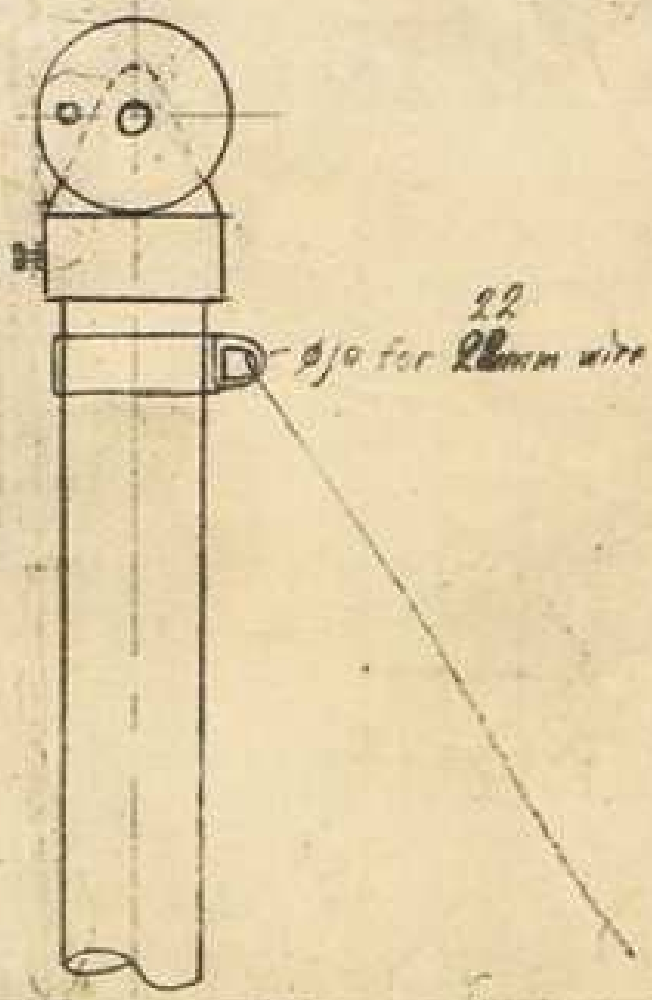

1 1/2 inch

7/8 inch

150 lbs. capacity
 3 1/2" diameter
 on 5 & 6" diameter
 150 lbs. 50 x 50 cm
 8 1/2" thick 1 1/2"
 150 lbs. x 35 lb.
 1/4" thick

Somias Kædebor
 $D = 165\text{ m}$ $d = 156$

opslidtes og pålægges
Klembånd + hullet og bvt

Klodsejer med
aftagelig overpart

37 m

Samlas Medklor
 $D = 165\text{ mm}$ $d = 156$

opslideses og pålægges
 Alu bånd + hulter og bolte

Kludstøjer med
 aluminiumscreper

37 mm