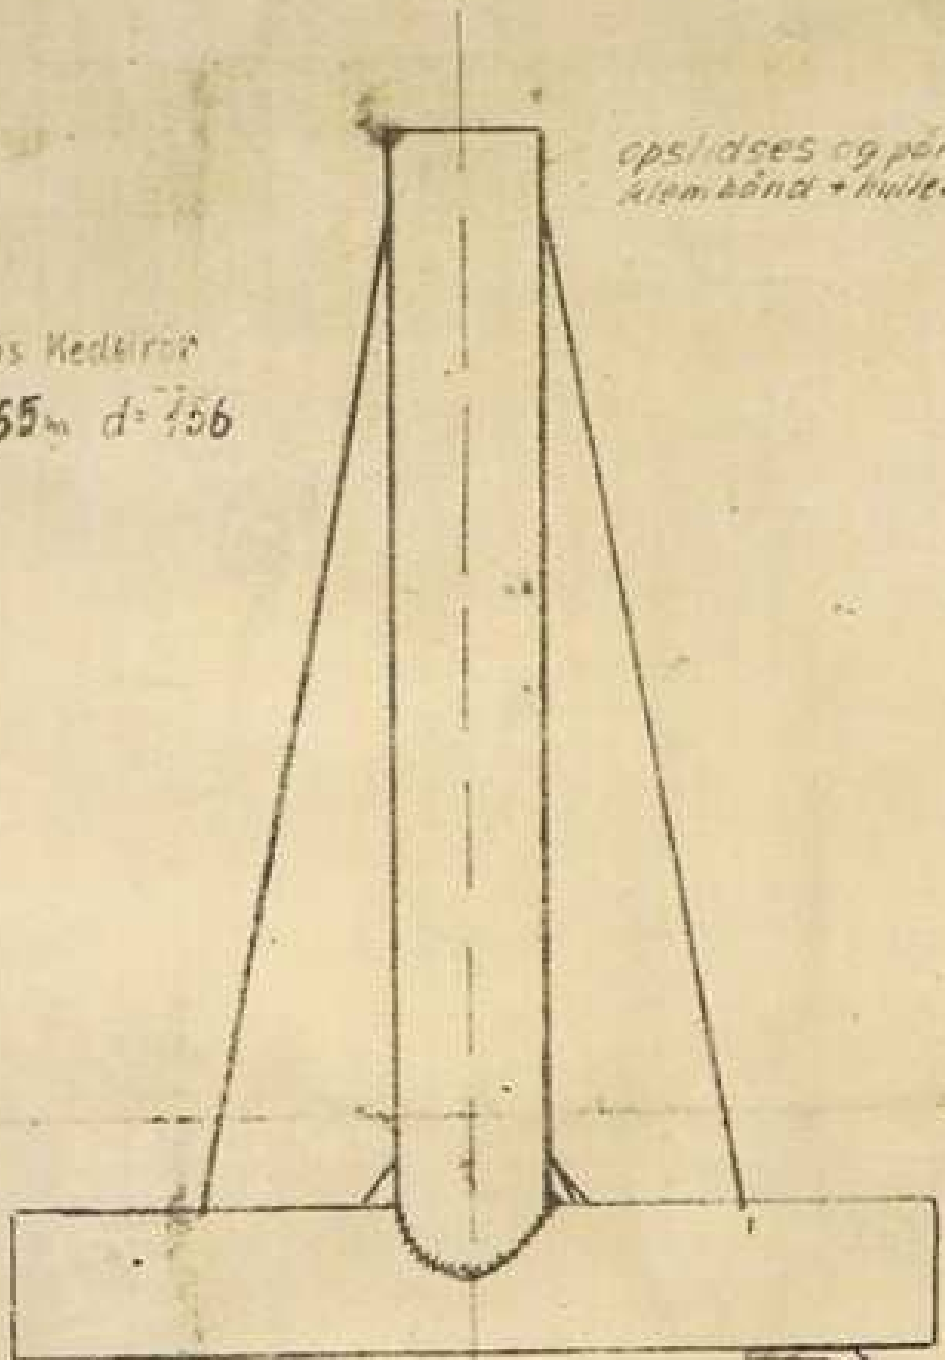

1 1/2 inch

7/8 inch

150 lbs. capacity
 3 1/2" diameter
 on 5 & 6" diameter
 150 lbs. 50 x 50 cm
 8 1/2" thick 1 1/2"
 150 lbs. x 35 lb.
 1/4" thick

Somias Kædebor
 $D = 165\text{ m}$ $d = 156$

opslidtes og pålægges
Klembånd + hullet og bvt

Klodsejer med
aftagelig overpart

37 m

Samlas Medklor
 $D = 165\text{ mm}$ $d = 156$

opslideses og pålægges
 Alu bånd + hulter og bolte

Kludstøjer med
 aluminiumscreper

37 mm