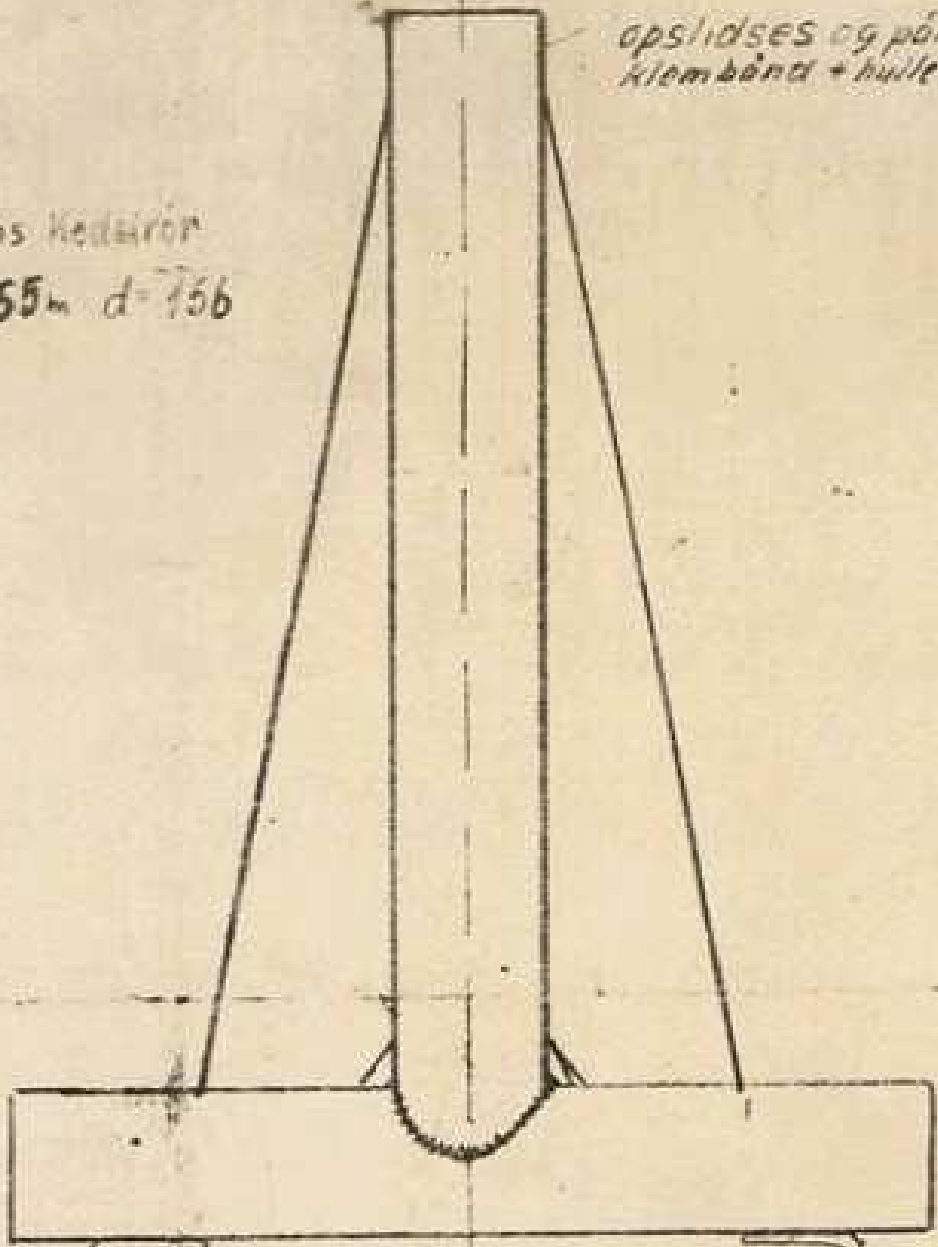

1 1/2 inch

7/8 inch

150 lbs. capacity
 3 1/2" diameter
 on 5 & 6" diameter
 150 lbs. 50 x 50 cm
 8 1/2" thick 1 1/2"
 150 lbs. x 35 lb.
 1/4" thick

Somias Kædebor
 $D = 165\text{ m}$ $d = 156$

opslidtes og pålægges
Klembånd + hullet og bvt

Klodsejer med
aftagelig overpart

37 m

Samlas Medklor
 $D = 165\text{ mm}$ $d = 156$

opslideses og pålægges
 Alu bånd + hulter og bolte

Kludstøjer med
 aluminiumscreper

37 mm