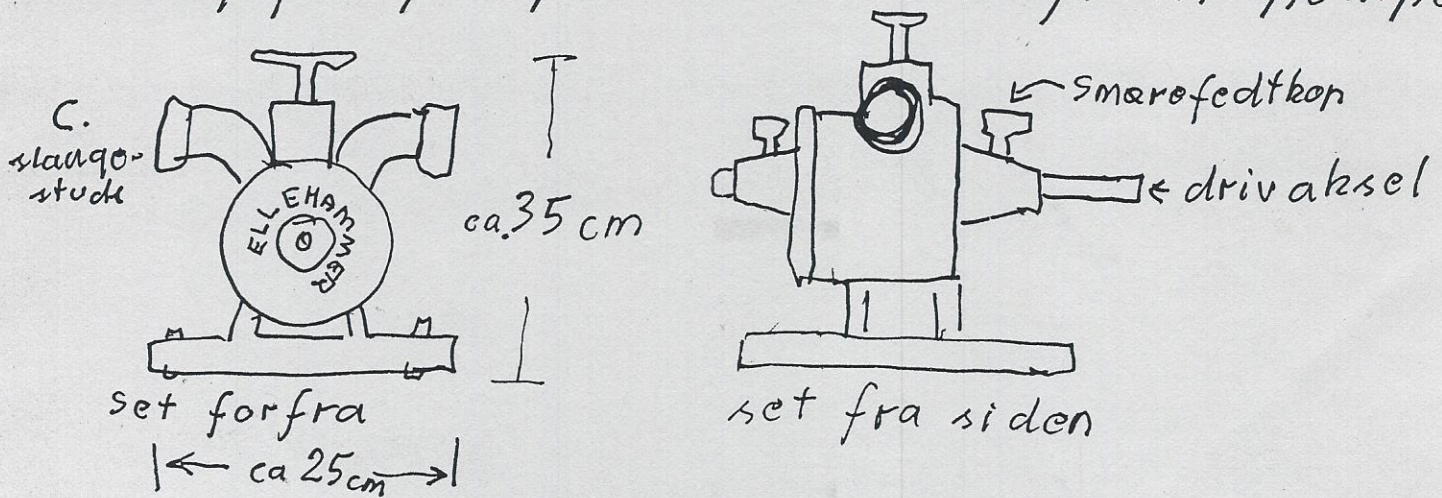

Information om Ellehammers vandringspumpe, model 1924. Oprindelig brugt som baghjulspumpe - siden som front-pumpe.

Pumpen er 100% original. Intet mangler, og den er en regulær brandpumpe - den har aldrig været beregnet til andet end ildebrandslukning fra Ellehammers side!

Giveren er

Fhv. Brandfoged (i Maribo Landsogn)
Niels Tage Nilsson
Sdr. Boulevard 94,
4930. Maribo
Hf. (53) 880805.
Kommune
Slægtinge/Maribo

Pumpen er købt på Zonens lagerplads i Nykøbing Fi (Høstgade) lige efter krigen, via Zonen i Slægtinge. Den var i brug i frugtplantagen hos sin nye ejer til og med 1955. derefter hensat på ejers loft. Den har i alle årene fungeret aldeles upåklageligt!