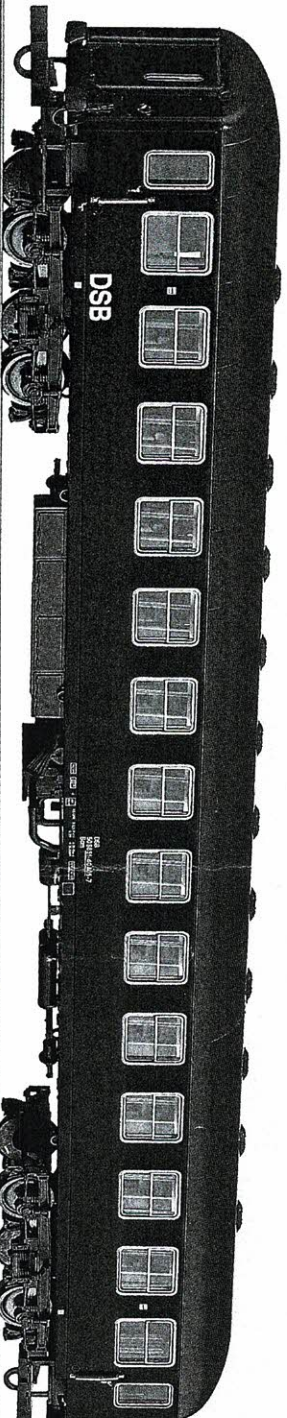

# DANMARK 2000

**44914 DSB** IV - V

Liegewagen Bcm „Skiløberen“. Sovovogn, type Bcm, „Skiløberen“.

**44915 DSB** IV

Liegewagen Bcm ohne Schürze, rot. Sovovogn, type Bcm, ul skørt rød.

**45341 DSB** IV - V

Bistrowagen Bk-x. Kioskvogn, type Bk-x-rød ml stiber.

**2** H0 1:87

**Roco**  
miniatur modell

Handmuster/prototype

**11 Lim 1664 II**

Pritschenwagen DSB W/T4 DK/P/P.  
Banestyrelsen W/T4 dobbelt kabine,  
ml ladt/presenning.

Handmuster/prototype

**11 Lim 31.3.2000 1697 IV**