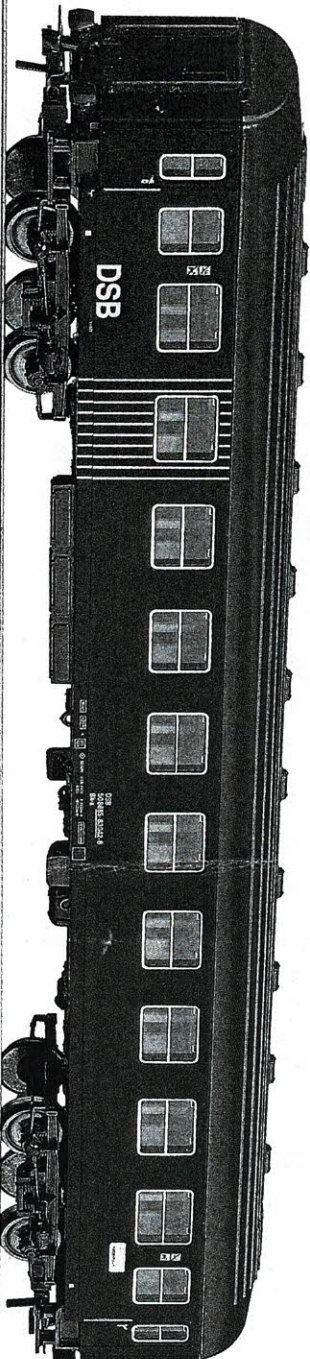

# DANMARK 2000

**44914 DSB** IV - V

Liegewagen Bcm „Skiløberen“. Sovovogn, type Bcm, „Skiløberen“.

**44915 DSB** IV

Liegewagen Bcm ohne Schürze, rot. Sovovogn, type Bcm, ul skørt rød.

**45341 DSB** IV - V

Bistrowagen Bk-x. Kioskvogn, type Bk-x-rød ml stiber.

**2** H0 1:87

**Roco**  
miniatur modell

Handmuster/prototype

**11 Lim 1664 II**

Pritschenwagen DSB W/T4 DK/P/P.  
Banestyrelsen W/T4 dobbelt kabine,  
ml ladt/presenning.

Handmuster/prototype

**11 Lim 31.3.2000 1697 IV**