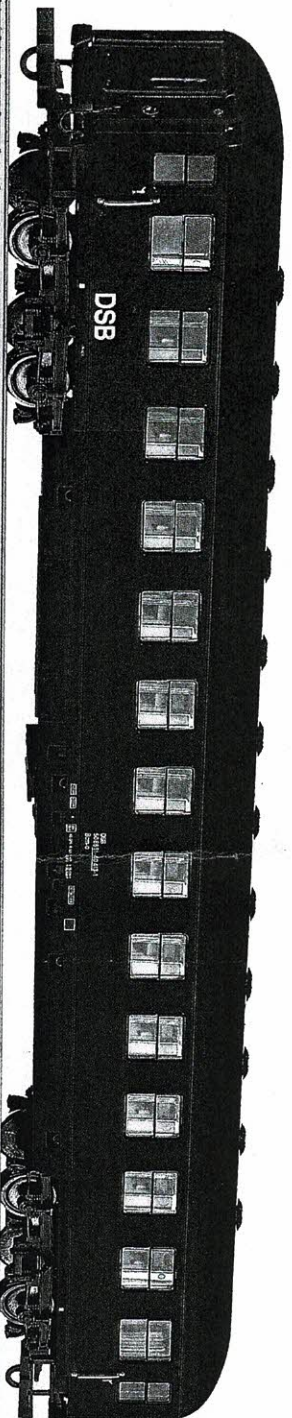

# DANMARK 2000

**44914 DSB** IV - V

Liegewagen Bcm „Skiløberen“. Sovovogn, type Bcm, „Skiløberen“.

**44915 DSB** IV

Liegewagen Bcm ohne Schürze, rot. Sovovogn, type Bcm, ul skørt rød.

**45341 DSB** IV - V

Bistrowagen Bk-x. Kioskvogn, type Bk-x-rød ml stiber.

**2** H0 1:87

**Roco**  
miniatur modell

Handmuster/prototype

**11 Lim 1664 II**

Pritschenwagen DSB W/T4 DK/P/P.  
Banestyrelsen W/T4 dobbelt kabine,  
ml ladt/presenning.

Handmuster/prototype

**11 Lim 31.3.2000 1697 IV**